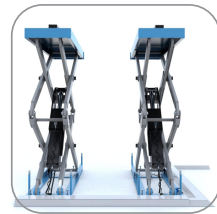

DC3000

In-floor full rise scissor lift 藏地式剪式举升机

Pneumatic Lock Release
气动解锁

Electromagnetic Lowering
电磁下降

OPTIONAL ACCESSORIES 可选配件

SUV adapter kit
SUV 加高支架

OVERALL DIMENSION 尺寸参数

FEATURES 产品特点

Automatic lock & release
全自动解锁 & 上锁

Height limit switch
上限位开关

In-floor design
地藏式安装

Automatic air bleeding by button
一键调平功能

Sliding extension on platform
单侧可抽拉式平台

STANDARD 标准配置

35mm lifting pads (4 pcs)
35mm 举升胶垫 (4 个)

TECHNICAL DATA 技术参数

Model	型号	DC3000
Capacity	举升重量	3000kg
Lifting height	举升高度	2206mm
Min. Height	最低高度	330mm
Platform length	平台长度	1540mm-1740mm
Lifting time	上升时间	45-50s
Power of motor	电机功率	2.2kW