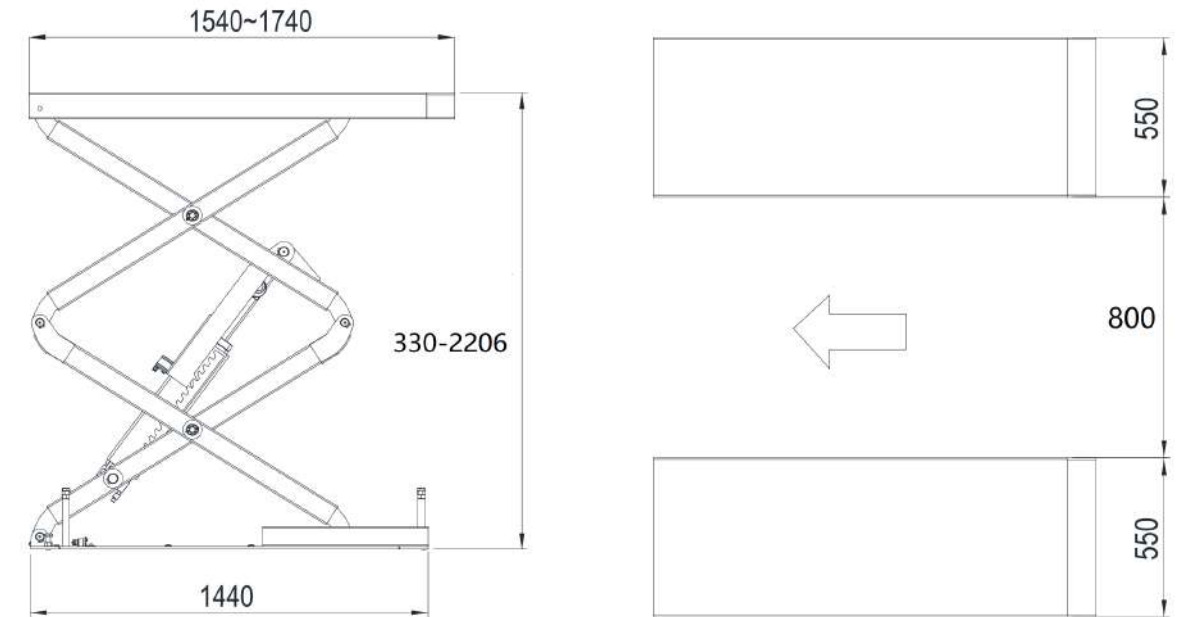

DC3000

In-floor full rise scissor lift 藏地式剪式举升机

Pneumatic Lock Release
气动解锁

Electromagnetic Lowering
电磁下降

OPTIONAL ACCESSORIES 可选配件

SUV adapter kit
SUV 加高支架

OVERALL DIMENSION 尺寸参数

FEATURES 产品特点

Automatic lock & release
全自动解锁 & 上锁

Height limit switch
上限位开关

In-floor design
地藏式安装

Automatic air bleeding by button
一键调平功能

Sliding extension on platform
单侧可抽拉式平台

STANDARD 标准配置

35mm lifting pads (4 pcs)
35mm 举升胶垫 (4 个)

TECHNICAL DATA 技术参数

Model	型号	DC3000
Capacity	举升重量	3000kg
Lifting height	举升高度	2206mm
Min. Height	最低高度	330mm
Platform length	平台长度	1540mm-1740mm
Lifting time	上升时间	45-50s
Power of motor	电机功率	2.2kW